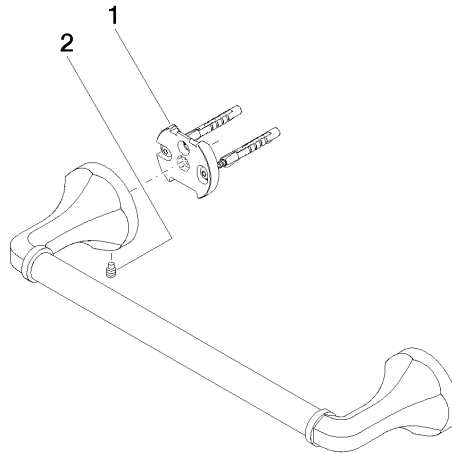

83 030 361

- Stichmaß 300 mm
- Breite 360 mm
- Höhe 60 mm
- Rosette Ø 60 mm
- Ausladung 90 mm

	Messing (23kt Gold)	83 030 361-09
	Chrom	83 030 361-00
	Platin gebürstet	83 030 361-06
	Platin	83 030 361-08
	Messing gebürstet (23kt Gold)	83 030 361-28
	Dark Platinum gebürstet	83 030 361-99

Empfohlenes Zubehör

MADISON Befestigung für zweiseitige Glasmontage -

12 358 970 90

- Für die Befestigung eines Badetuchhalters plus rückseitigem Badetuchhalter.

83 030 361

mm [inches]

83 030 361

Ersatzteilstückliste

Nr.	Artikelnummer	Benennung	Verbaumenge	Lieferzeit
1	05 17 97 507 00 90	Befestigungssatz	2	2
2	04 31 11 140 00 90	Stift	2	2