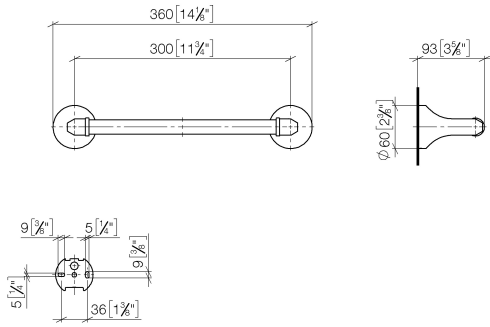

83 030 361

- Stichmaß 300 mm
- Breite 360 mm
- Höhe 60 mm
- Rosette Ø 60 mm
- Ausladung 90 mm

	Messing (23kt Gold)	83 030 361-09
	Chrom	83 030 361-00
	Platin gebürstet	83 030 361-06
	Platin	83 030 361-08
	Messing gebürstet (23kt Gold)	83 030 361-28
	Dark Platinum gebürstet	83 030 361-99

Empfohlenes Zubehör

MADISON Befestigung für zweiseitige Glasmontage -

12 358 970 90

- Für die Befestigung eines Badetuchhalters plus rückseitigem Badetuchhalter.

83 030 361

mm [inches]

83 030 361

Ersatzteilstückliste

Nr.	Artikelnummer	Benennung	Verbaumenge	Lieferzeit
1	05 17 97 507 00 90	Befestigungssatz	2	2
2	04 31 11 140 00 90	Stift	2	2